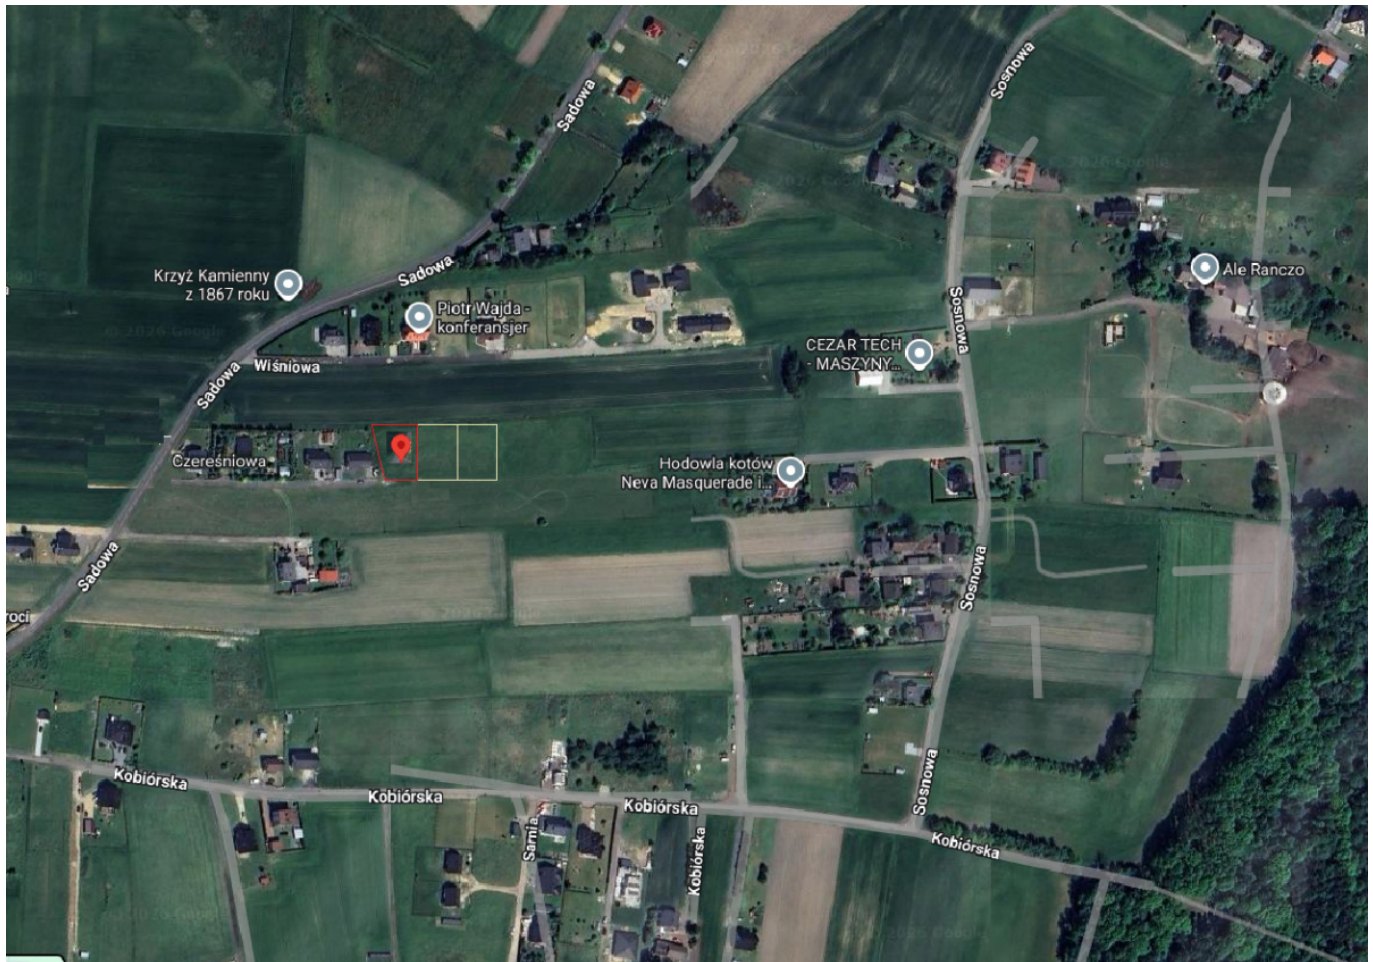

## Orzesze - Zgoń działka budowlana

Oferta działki nr identyfikatora 240803\_1.0046.AR\_4.822/18

Cena: 190 000 / 205,18 zł/m<sup>2</sup>

Województwo:	Śląskie	Obręb:	Zgoń
Powiat:	powiat mikołowski	Arkusz:	AR_4
Gmina:	Orzesze	Nr działki:	822/18
Miejscowość:	Orzesze - Zgoń	GPS:	50.083251992, 18.844364277

## LOKALIZACJA

Województwo:	Śląskie
Powiat:	powiat mikołowski
Gmina:	Orzesze
Miejscowość:	Orzesze - Zgoń

## OPIS

Zapraszam do kupna działki w spokojnej okolicy - Zgoń dzielnica Orzesza. Do działki prowadzi utwardzona droga. W sąsiedztwie działki znajdują się zabudowania. Działka położona w odległości około 600m od lasu. Możliwość zakupu kolejnych sąsiadujących działek, które również należą do tego samego właściciela. W ten sposób można rozbudować posiadłość do ponad 2700m<sup>2</sup>. Czas dojazdu samochodem do takich miast jak Katowice, Gliwice, Bielsko Biała to około 35-40min. Tychy 20-25 min. Na zdjęciu kolorem czerwonym zaznaczono orientacyjnie sprzedawaną działkę. Kolejne dwie zaznaczono na żółto.

### Legenda:

 obrys przedmiotowej działki

 granice działek ewidencyjnych