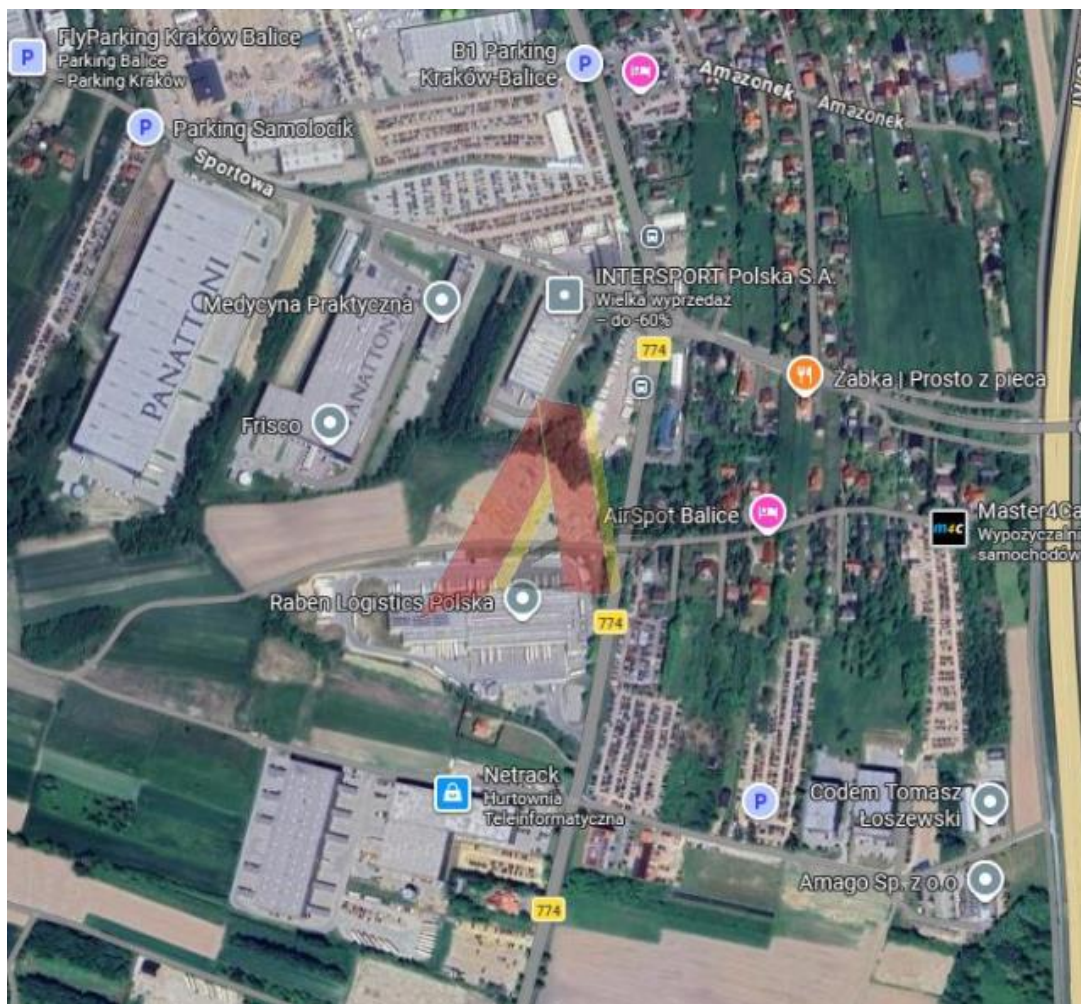

usługa w pobliżu Balic - Cholerzyn

Oferta działki nr identyfikatora

Cena: 750 000 / 500,00 zł/m²

Województwo:	Małopolskie	Obręb:	
Powiat:	krakowski	Arkusze:	
Gmina:	Liszki	Nr działki:	
Miejscowość:	Cholerzyn	GPS:	50.058002900, 19.763326500

DANE DZIAŁKI

Powierzchnia:	1500 m ²
Powierzchnia użytkowa (potencjalna) np. PUM:	m ²
Obwód:	0 m
Ulica:	Cholerzyn
Typ działki - przeznaczenie:	pod zabudowę magazynową/produkcyjną

Ogrodzenie: nie

INFORMACJE O ZABUDOWANIACH

LOKALIZACJA

Województwo:	Małopolskie
Powiat:	krakowski
Gmina:	Liszki
Miejscowość:	Cholerzyn

OPIS

Bliskie , okolice Lotniska w Balicach .

Plan zagospodarowania z bardzo dobrymi parametrami:

60% pow. zabudowy .

14m wysokie budynki.

Działka około 15ar o przeznaczeniu produkcyjno usługowym

- budynki produkcyjne, usługowe,
- składy, bazy, magazyny,
- obiekty techniczne związane z prowadzoną działalnością,

Droga dojazdowa gminna .