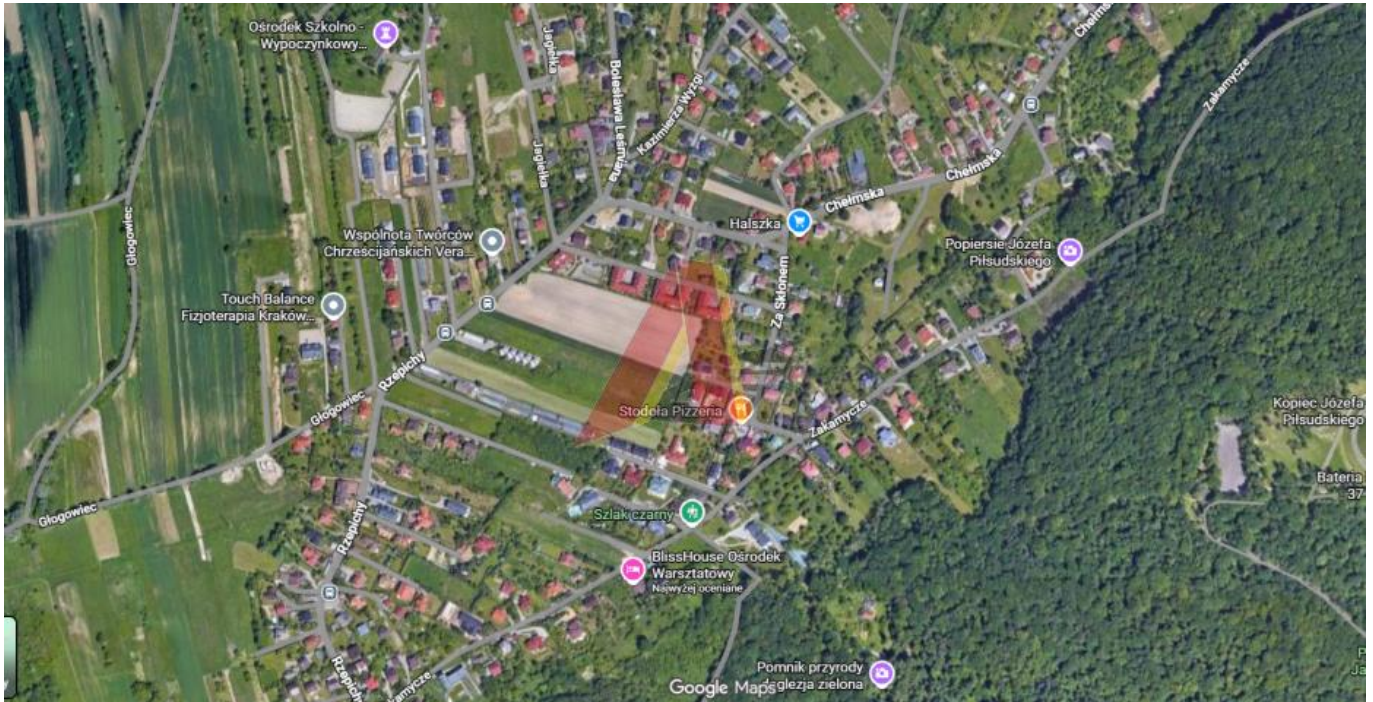

DZIAŁKA ZAKAMYCZE - Wola Justowska

Oferta działki nr identyfikatora

Cena: 1 450 000 / 1.653,36 zł/m²

Województwo:	Małopolskie	Obręb:	
Powiat:	Kraków	Arkusz:	
Gmina:	Krowodrza	Nr działki:	
Miejscowość:	Wola Justowska	GPS:	50.063772600, 19.826032800

DANE DZIAŁKI

Powierzchnia:	877 m ²
Powierzchnia użytkowa (potencjalna) np. PUM:	m ²
Obwód:	0 m
Ulica:	Głogowiec
Typ działki - przeznaczenie:	pod zabudowę mieszkaniową jednorodzinną
Ogrodzenie:	nie
Rodzaj nawierzchni	droga o nawierzchni asfaltowej

INFORMACJE O ZABUDOWANIACH

LOKALIZACJA

Województwo:	Małopolskie
Powiat:	Kraków
Gmina:	Krowodrza
Miejscowość:	Wola Justowska

OPIS

DZIAŁKA BUDOWLANA ZAKAMYCZE !!! rejon ulicy Rzepichy i Głogowiec.

Objęta planem zagospodarowania przestrzennego i przeznaczona pod budownictwo jednorodzinne wolnostojące lub bliźniacze.

Media pełne : woda ,prąd ,kanalizacja ,gaz .

W sąsiedztwie działki znajdują się tereny zielone, trasy spacerowe i domy jednorodzinne. Ulica Głogowiec to trasa rowerowa na Kryspinów, a powyżej działki znajduje się zabytkowy fort ze stadniną koni. Media w drodze dojazdowej, droga gminna. Na ulicy Rzepichy przystanki MPK.