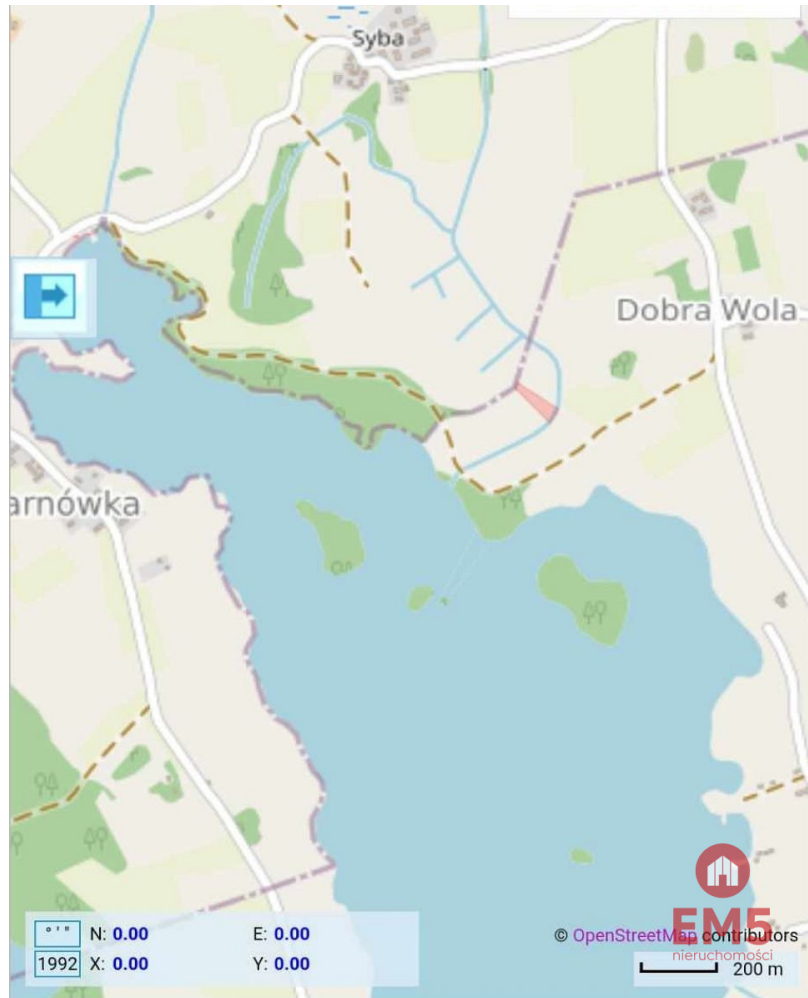

## Działka nad jeziorem w gminie Stare Juchy - Dobra Wola

### Oferta działki nr identyfikatora

Cena: 125 000 / 34,07 zł/m<sup>2</sup>

Województwo:	Warmińsko-Mazurskie	Obręb:	
Powiat:	ełcki	Arkusz:	
Gmina:		Nr działki:	
Miejscowość:	Dobra Wola	GPS:	53.9989768, 22.1565873

## LOKALIZACJA

Województwo:	Warmińsko-Mazurskie
Powiat:	ełcki
Miejscowość:	Dobra Wola

## OPIS

Większość atrakcyjnych nieruchomości w tej okolicy znika zanim trafia na portale. Dlatego pracujemy również na ofertach dostępnych tylko dla naszych klientów.

Przedstawiam Państwu na sprzedaż działkę rolną, rekreacyjną, zlokalizowaną blisko jeziora Szóstak w miejscowości Dobra Wola. Działka o powierzchni 3 669m<sup>2</sup> o wymiarach 45x126x15. Z działki roztacza się przepiękny widok na jezioro oddalone ok. 200m<sup>2</sup> oraz otaczającą go przyrodę. Jezioro Szóstak jest czystym jeziorem z bogatą fauną i florą. Jezioro objęte jest strefą ciszy, więc idealne miejsce na odpoczynek od hałasu codziennego życia. Miłośnicy wędkarstwa również znajdą coś dla siebie, bowiem w jeziorze znajduje się wiele gatunków ryb. Zakup działki może być również dobrym pomysłem na stabilną lokatę kapitału.