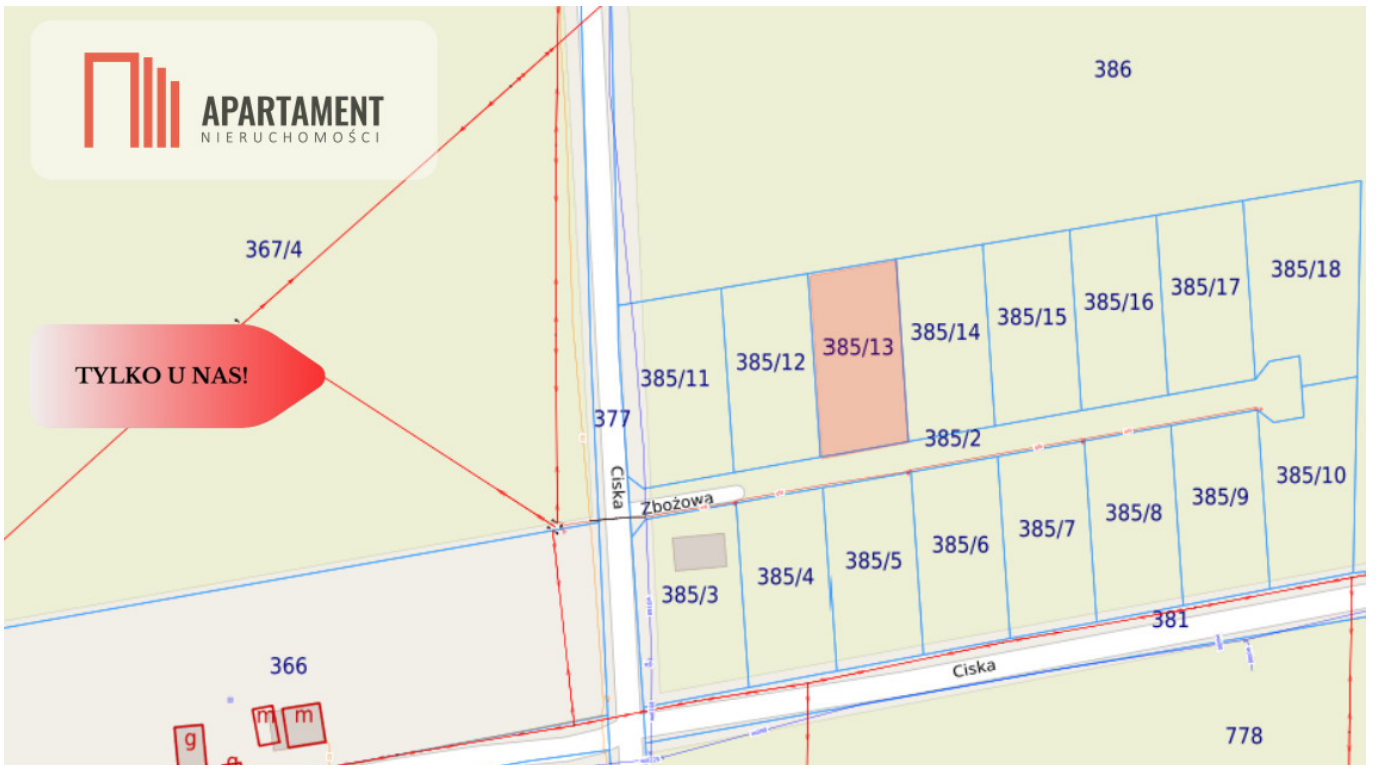

APARTAMENT
NIERUCHOMOŚCI

TYLKO U NAS!