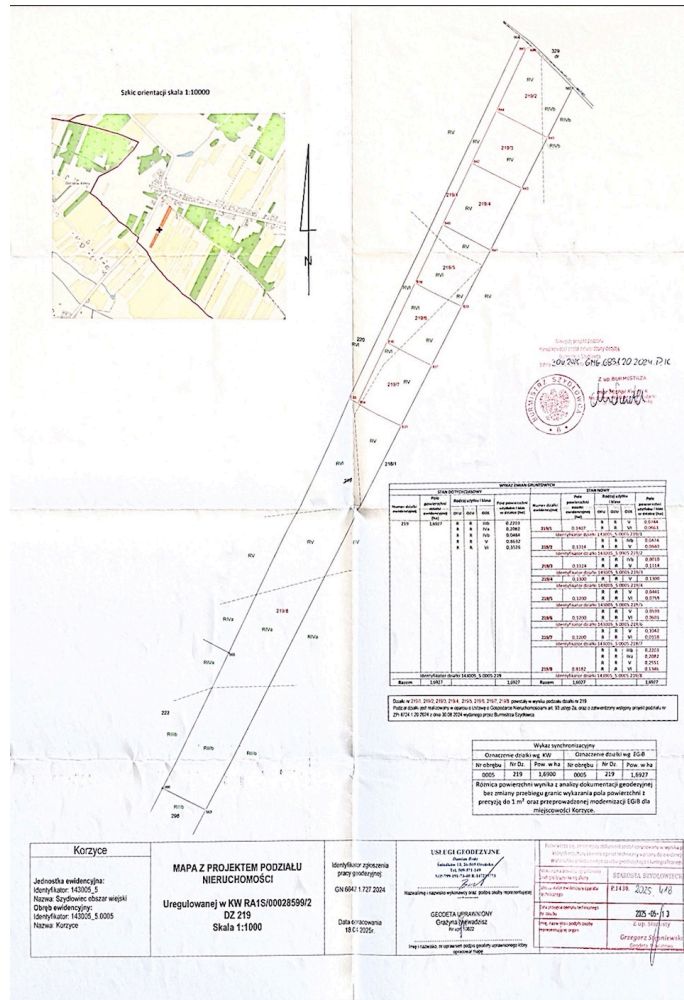

Sprzedam działkę budowlaną z warunkami zabudowy

Oferta działki nr identyfikatora 143005_5.0005.219/5

Typ działki - przeznaczenie:	pod zabudowę mieszkaniową jednorodzinną,rolno-budowlana
Wydane decyzje:	warunki zabudowy
Kształt:	regularny (prostokątny, kwadratowy)
Ukształtowanie terenu:	płaski
Uzbrojenie:	brak informacji
Ogrodzenie:	nie
Dojazd:	udział w drodze
Rodzaj nawierzchni	droga o nawierzchni gruntowej
Sąsiedztwo	zabudowa mieszkaniowa,tereny niezabudowane

INFORMACJE O ZABUDOWANIACH

Na działce	brak obiektów
------------	---------------

LOKALIZACJA

Województwo:	Mazowieckie
Powiat:	powiat szydłowiecki
Gmina:	SZYDŁOWIEC - OBSZAR WIEJSKI
Miejscowość:	Korzyce
Kod pocztowy:	26-500

OPIS

Sprzedam działkę budowlaną o powierzchni ok. 1200 m2 z warunkami zabudowy w miejscowości Korzyce k/Szydłowca woj. Mazowieckie, położone w cichej, spokojnej lokalizacji 24 km od Radomia, tel: 600 91 91 61.

 obrys przedmiotowej działki

 granice działek ewidencyjnych