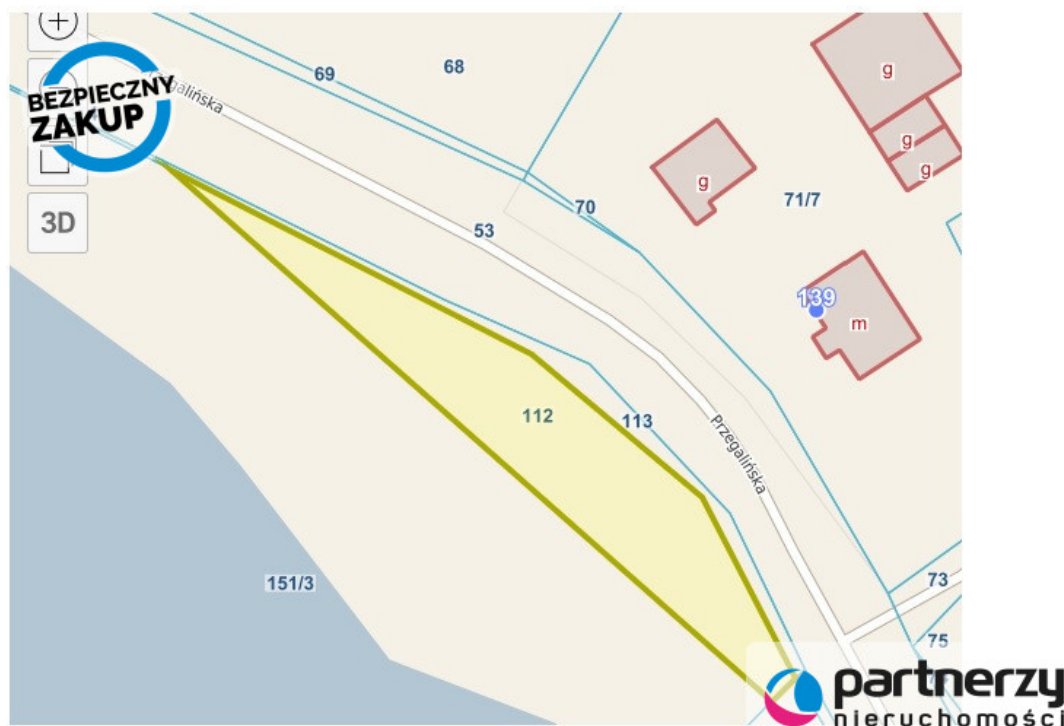

Działka przy Martwej Wiśle - Sobieszewo

Oferta działki nr identyfikatora

**KUP BEZ
PROWIZJI**

**BEZPIECZNY
ZAKUP**

Cena: 210 000 / 161,54 zł/m²

Województwo:	Pomorskie	Obręb:	
Powiat:	Gdańsk	Arkusze:	
Gmina:		Nr działki:	
Miejscowość:	Sobieszewo	GPS:	54.3123479, 18.9147871

DANE DZIAŁKI

Powierzchnia:	1300 m ²
Powierzchnia użytkowa (potencjalna) np. PUM:	m ²
Obwód:	0 m
Ulica:	Przegalińska
Ogrodzenie:	nie
Rodzaj nawierzchni	droga o nawierzchni asfaltowej

INFORMACJE O ZABUDOWANIACH

LOKALIZACJA

Województwo:	Pomorskie
Powiat:	Gdańsk
Miejscowość:	Sobieszewo

OPIS

LOKALIZACJA

Działka położona w Gdańsku przy ul. Przegalińskiej 139 na Wyspie Sobieszewskiej, przy dopływie Martwej Wisły.
PINEZKA <https://maps.app.goo.gl/k5jyzGTjaVCwSPeH9>

DZIAŁKA

Na sprzedaż dwie działki drogowe o łącznej pow. 1300 m2 w skład której wchodzi:

- nr 113 o pow. **200m2** - działka drogowa w KW
- nr 112 o pow. **1100m2**

Działka objęta Miejscowym Plan Zagospodarowania Przestrzennego: **Wyspy Sobieszewskiej jest uchwałą nr XXVII/304/95 z dnia 14 grudnia 1995**