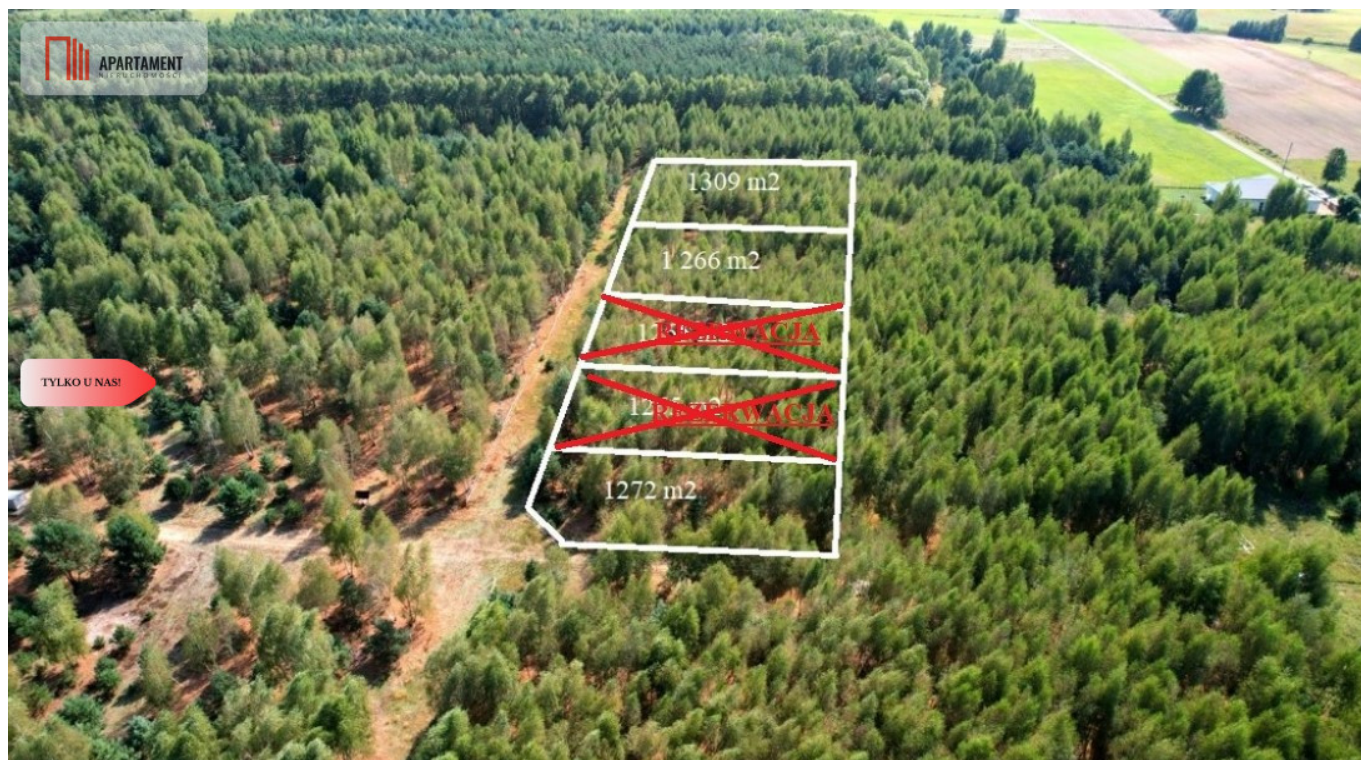

Nowa cena Działki budowlanej 15 minut od Gniezna - Strzyżewo Paczkowe

Oferta działki nr identyfikatora

Cena: 101 280 / 80,00 zł/m²

Województwo:	Wielkopolskie	Obręb:	
Powiat:	gnieźnieński	Arkusze:	
Gmina:		Nr działki:	
Miejscowość:	Strzyżewo Paczkowe	GPS:	52.5829500, 17.7217700

DANE DZIAŁKI

Powierzchnia:	1266 m ²
Powierzchnia użytkowa (potencjalna) np. PUM:	m ²
Obwód:	0 m
Uzbrojenie:	prąd, woda, gaz
Ogrodzenie:	tak

INFORMACJE O ZABUDOWANIACH

LOKALIZACJA

Województwo:	Wielkopolskie
Powiat:	gnieźnieński
Miejscowość:	Strzyżewo Paczkowe

OPIS

Kontakt:

798 857 370

Mateusz Geszczyński

KOMPLEKS DZIAŁEK BUDOWLANYCH W LESIE, 15 MINUT OD GNIEZNA!!!

Na sprzedaż atrakcyjna działka o pow. 1 266 m² w miejscowości **Strzyżewo Paczkowe (osiedle Łukaszewko)**.

Zaledwie 15 minut do Gniezna!!

Działki objęta **MPZP zabudowa mieszkaniowa jednorodzinna i rekreacja indywidualna**, teren o regularnym kształcie.

Media (w drodze):

- woda - projektowana
- prąd
- gaz

Urokliwy kompleks działek otoczone zielenią, **stworzony w lesie** z myślą o miłośnikach natury, ciszy i czystego powietrza. Dookoła dużo lasów i ścieżek rowerowych. Miejsce idealne na dom!